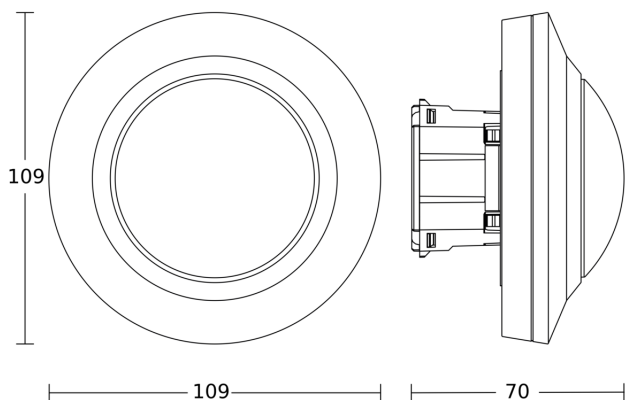

Détecteur de mouvement et de présence - Professional Line

PD-8 ECO

COM1 - faux-plafonds noir
EAN 4007841 087906
Réf. 087906

Dessin dimensionnel 1

Dessin dimensionnel 2